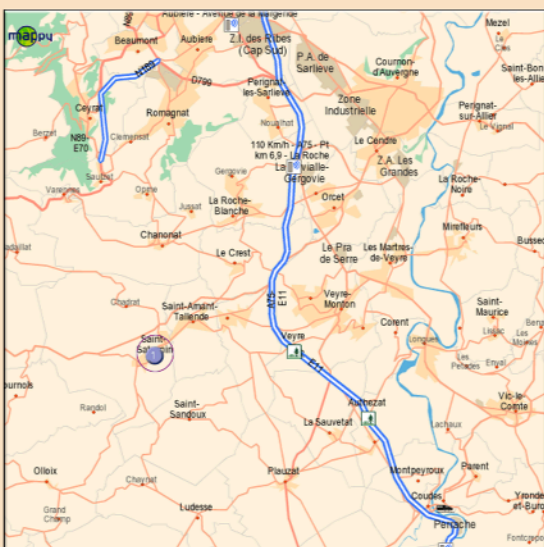

La maison des archers

www.lamaisondesarchers.com

Accès

Centre historique
rue de la Boucherie
63450 Saint-Saturnin

Routier :

A75 Sortie N°5 - 15 mns

A89 dir BORDEAUX - 15mns

A71 dir THIERS LYON GRENOBLE SUISSE - 15 mns

A72 dir PARIS EUROPE DU NORD - 20 mns

Ferroviaire :

Gare SNCF CLERMONT-FD - 15 mns
en voiture ou taxi

Aérien :

Aéroport CLERMONT AULNAT - 20 mns
en voiture ou taxi

Les plans ont été
réalisés
avec le site
www.mappy.fr